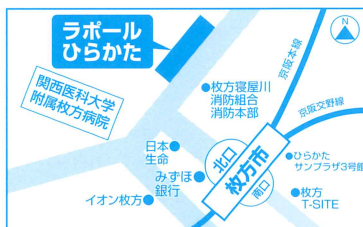

# 6/4 土

第1部 12:00~13:50

第2部 14:10~16:00

会場

## ラポールひらかた3階・4階

4階にて受付

〈京阪「枚方市駅」北口より徒歩2分〉

**入場無料**  
**完全予約制**

予約お申し込み、  
参加校などの  
最新情報はこちら

駐車場はございませんので  
公共交通機関をご利用ください。