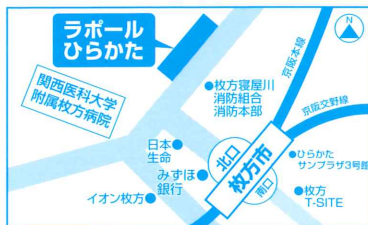

私立中学・高校に進学を希望する子どもを持つ
保護者や本人を対象に、入試相談会を開催！！

私立中学校・高等学校 進学フェア in枚方 ひらかた

日時 2021年

6/5^土

第1部 12:00~13:50

第2部 14:10~16:00

※受付を4階にてお済ましの上、
ご入場ください

会場

ラポールひらかた3階・4階

※駐車場はございませんので公共交通機関をご利用ください。

〈京阪「枚方市駅」北口より徒歩2分〉

入場無料
完全予約制

予約お申し込み、
参加校などの
最新情報はこちら

パンフレットコーナー

各校の入試用パンフレット
など無料配布します。

※参加校以外の学校案内資料も展示しています。